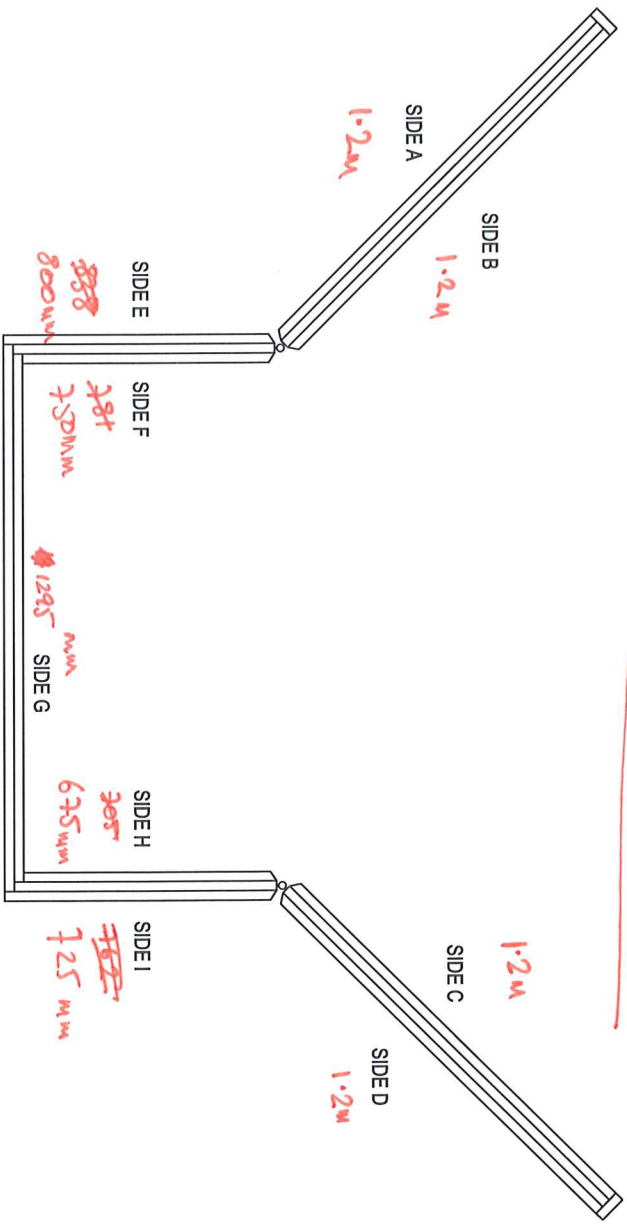

A1 = 840 x 594 mm.

HEIGHT → 5 x 2.4m  
5 x 2.36 m

**DISPLAY BOARDS PLAN**  
SCALE 1:20